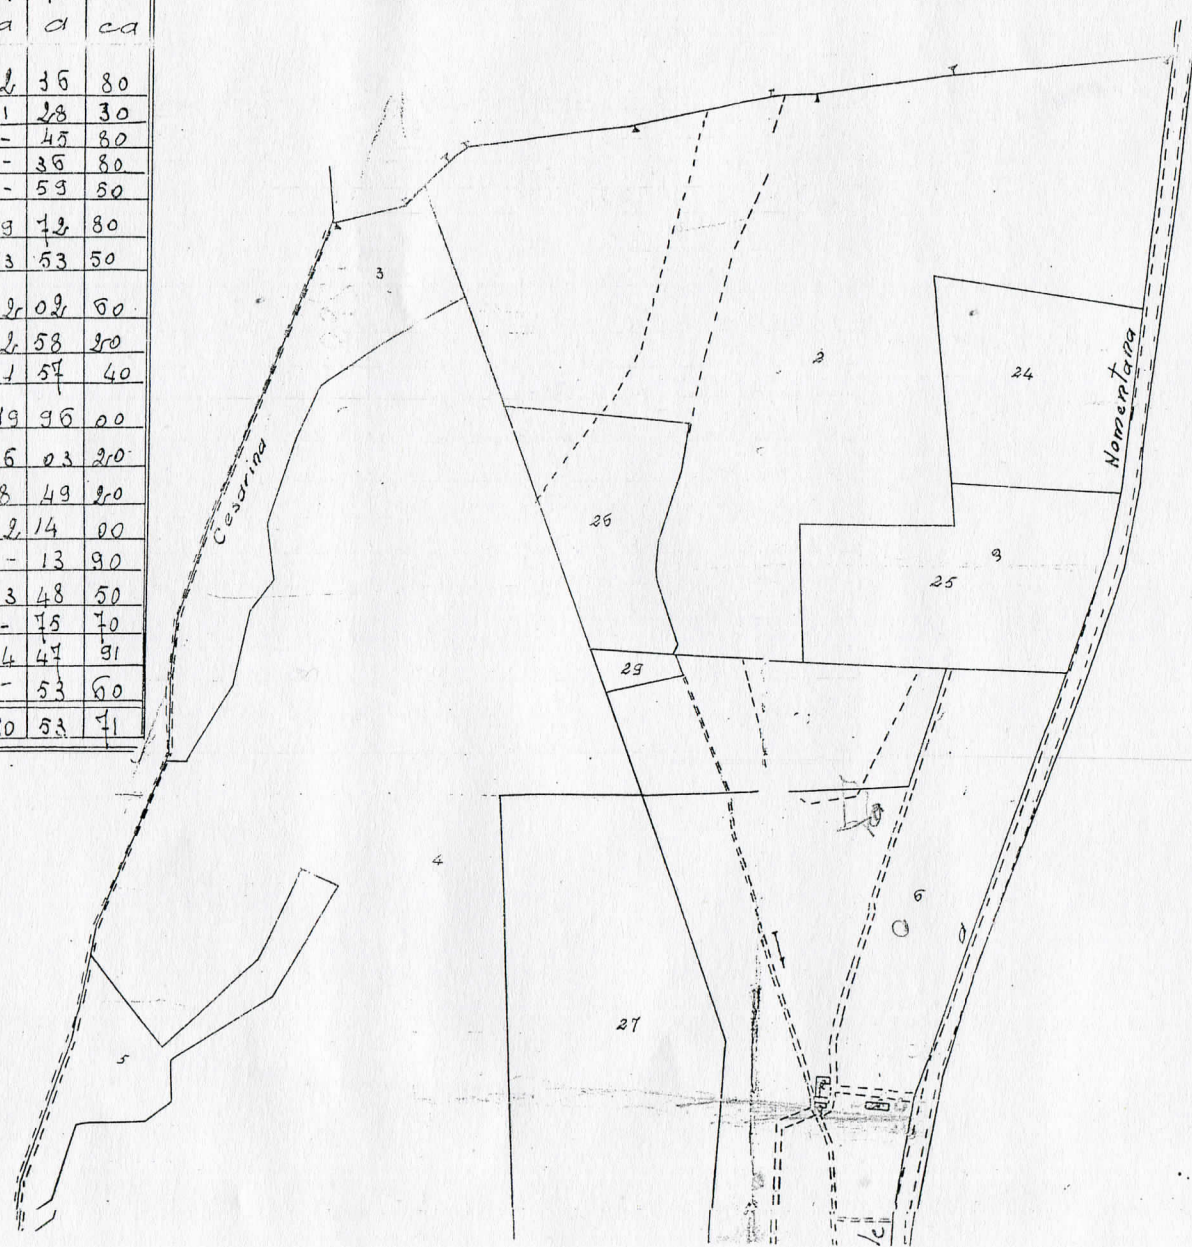

Ditto	Località	Qualità Classe	Superficie		
			Ha	a	ca
Parrocchia Innocenti Cesari	Riviera Paulana	Seminativo 3°	2	36	80
Stelli e scella di Paolo	Parci oppia	Seminativo 3°	1	28	30
"	"	Seminativo 4°	-	45	80
"	"	Orto irrig. 2°	-	35	80
"	"	Falle reale	-	59	80
"	"	Seminativo 3°	9	72	80
"	"	Seminativo 4°	13	53	50
"	"	Orto 3°	2	02	80
"	"	Orto irrig. 3°	2	58	80
"	"	Orto 3°	1	57	40
"	"	Seminativo 4°	19	96	00
"	"	Orto 3°	6	03	20
"	"	Orto irrig. 2°	8	49	80
"	"	Orto 3°	2	14	00
"	"	Camelo 3°	-	13	90
"	"	Mireto 2°	3	48	50
"	"	Orto irrig. 2°	-	75	70
"	"	Seminativo 4°	34	47	91
"	"	Orto 3°	-	53	60
Totale			110	53	71

11. 11.  
Este

Diritti Catastali di

Diritto fisso	2.10
Diritto di scritt. L. pag.	
Partic. estr. n. 19	0.20
Partic. trascr. n. 19	
Confine n. 10	0.05
Area Ha n. 111	0.30

2. 4. 47.  
190

UFFICIO TECNICO

Si lascia il presente e  
 Roma a r.  
 Casini Cesare  
 Uff. Tecnico Cataste  
 nessuna responsabilità as  
 errori o divergenze riscor  
 mappa in conservazione.  
 Roma li 2 aprile 191

Tenuta di Capobianco vecchio