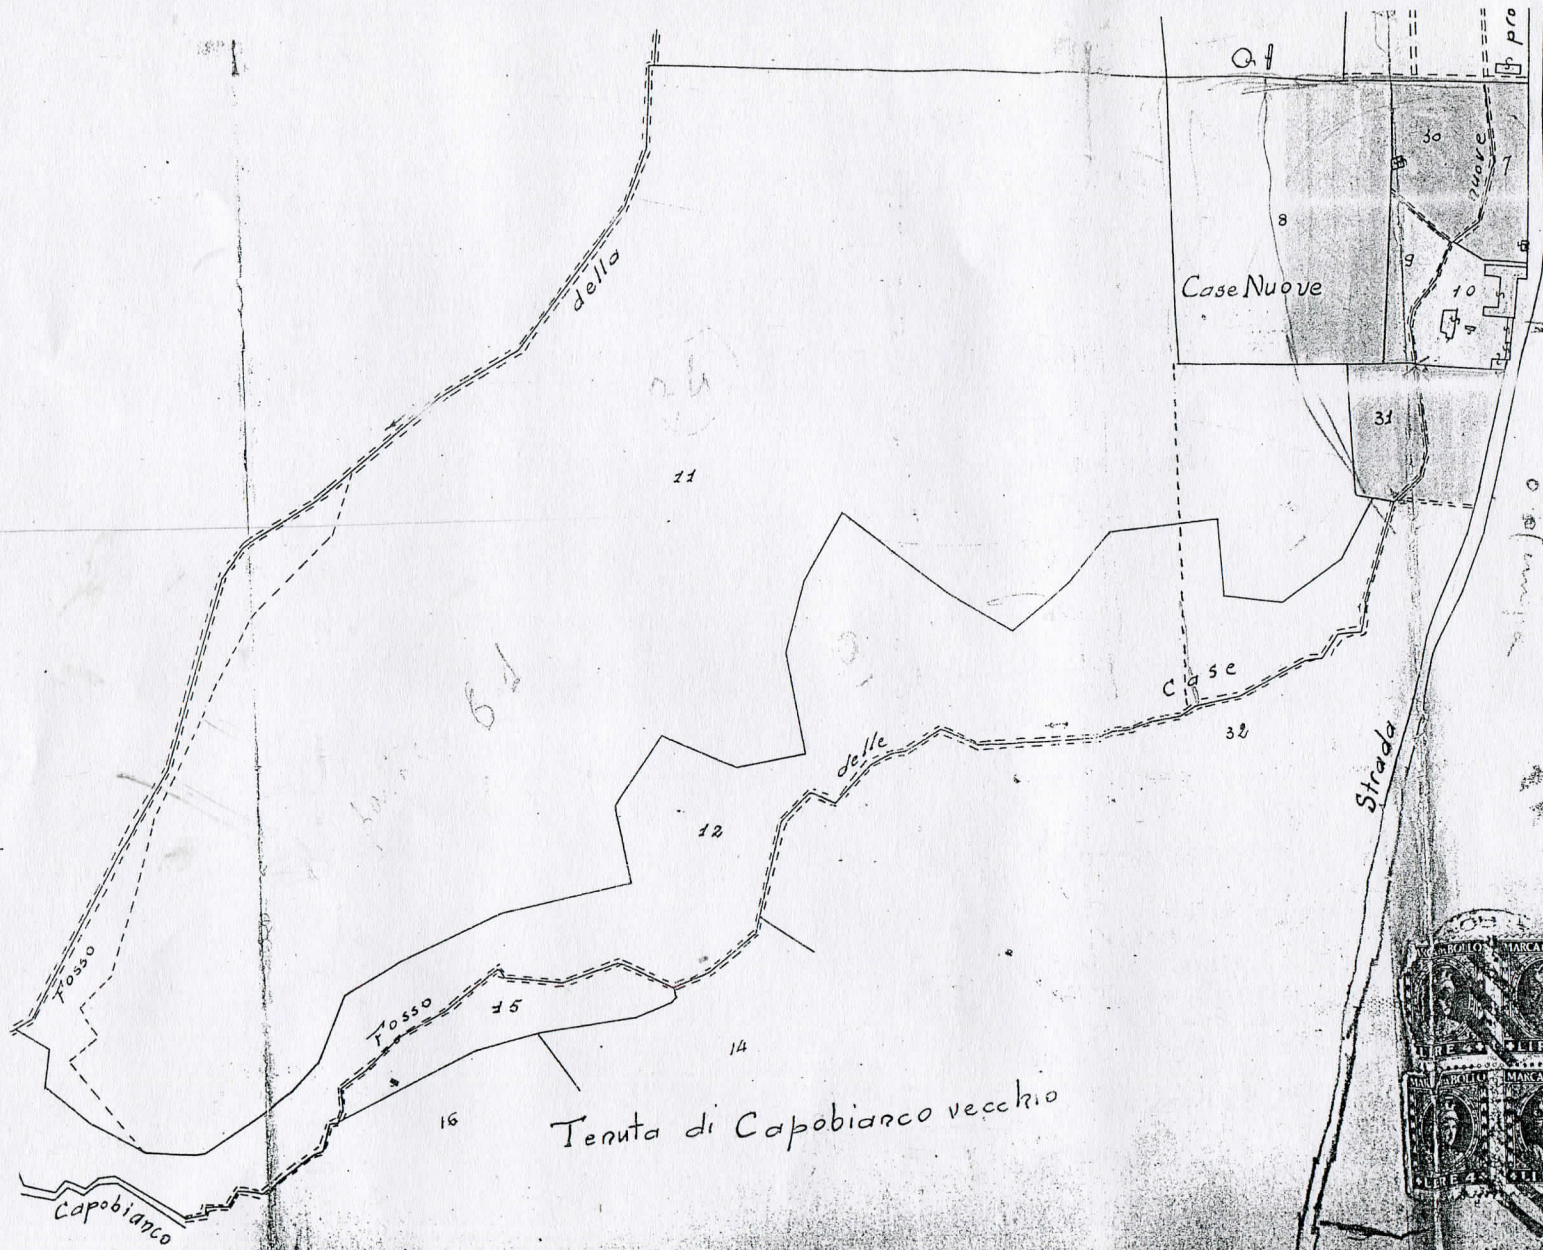

Ditto	Località	Qualità Classe	Superficie		
			Ha	a	ca
Parrocchia Innocenti Cesari	Riviera Paulana	Seminativo 3°	2	36	80
Stelli e scella di Paolo	Parci oppia	Seminativo 3°	1	28	30
"	"	Seminativo 4°	-	45	80
"	"	Orto irrig. 2°	-	35	80
"	"	Falle reale	-	59	80
"	"	Seminativo 3°	9	72	80
"	"	Seminativo 4°	13	53	50
"	"	Orto 3°	2	02	80
"	"	Orto irrig. 3°	2	58	80
"	"	Orto 3°	1	57	40
"	"	Seminativo 4°	19	96	00
"	"	Orto 3°	6	03	20
"	"	Orto irrig. 2°	8	49	80
"	"	Orto 3°	2	14	00
"	"	Camelo 3°	-	13	90
"	"	Mireto 2°	3	48	50
"	"	Orto irrig. 2°	-	75	70
"	"	Seminativo 4°	34	47	91
"	"	Orto 3°	-	53	60
Totale			110	53	71

11. 11.  
Este

Diritti Catastali di

Diritto fisso	2.10
Diritto di scritt. L. pag.	
Partic. estr. n. 19	0.20
Partic. trascr. n. 19	
Confine n. 10	0.05
Area Ha n. 111	0.30

2. 4. 47.  
190

UFFICIO TECNICO

Si lascia il presente e  
 Roma a r.  
 Casini Cesare  
 Uff. Tecnico Cataste  
 nessuna responsabilità as  
 errori o divergenze riscor  
 mappa in conservazione.  
 Roma li 2 aprile 191

Tenuta di Capobianco vecchio