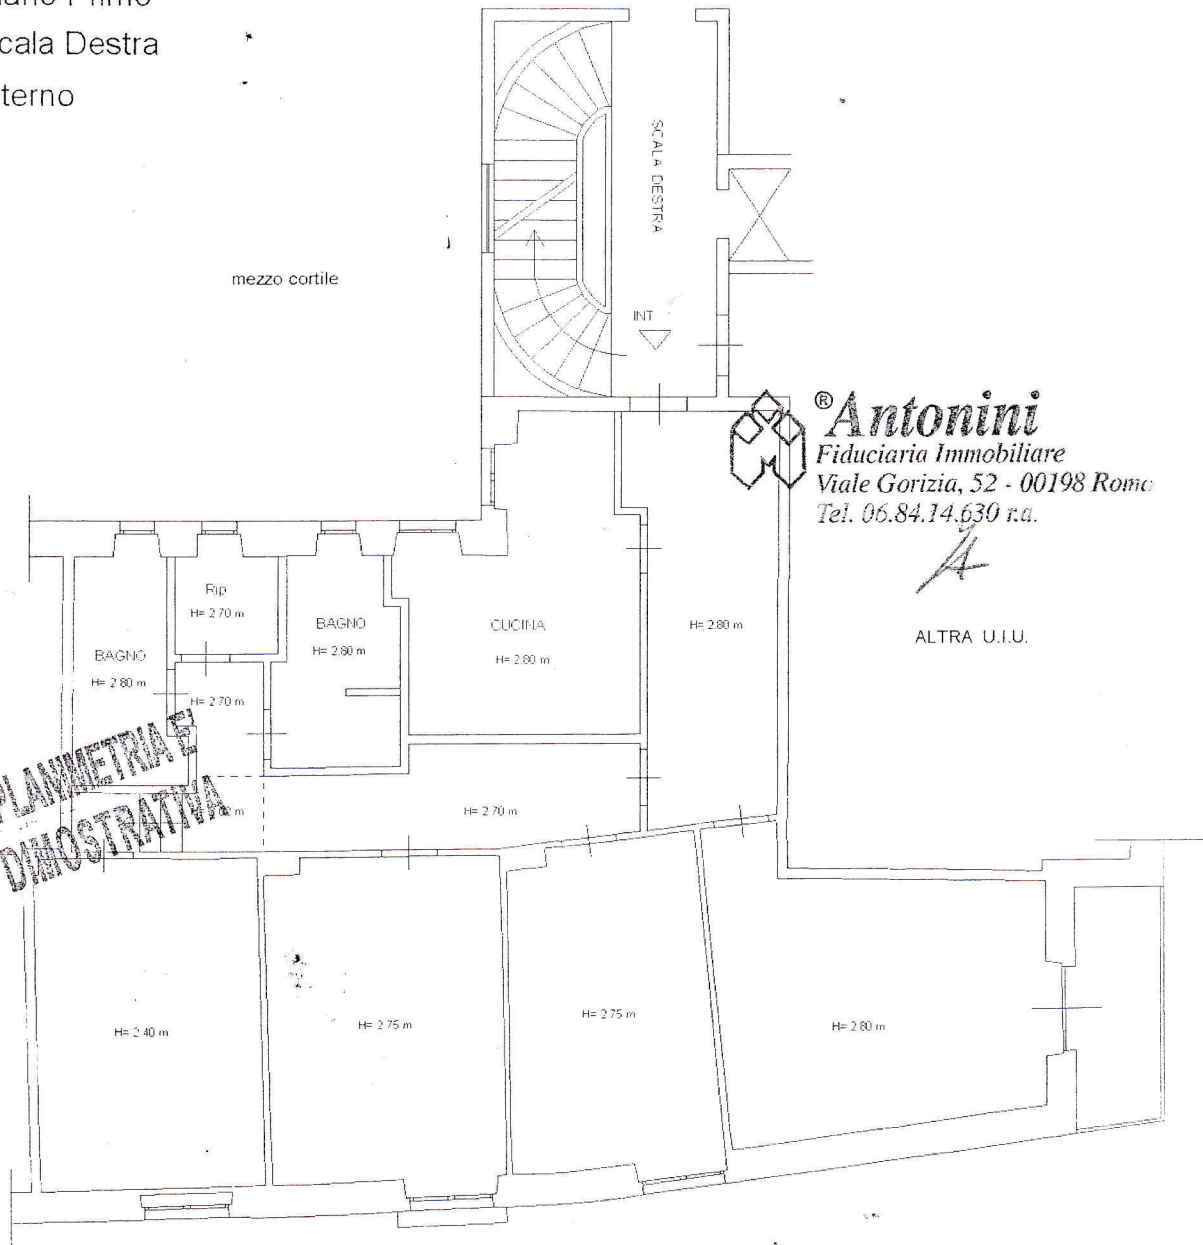

# ABITAZIONE

Piano Primo  
Scala Destra  
Interno

 **Antonini**  
Fiduciaria Immobiliare  
Viale Gorizia, 52 - 00198 Roma  
Tel. 06.84.14.630 r.a.

*A*

QUESTA PLANIMETRIA È  
SOLO DIMOSTRATIVA

DISTACCO SU VIA G. PARINI