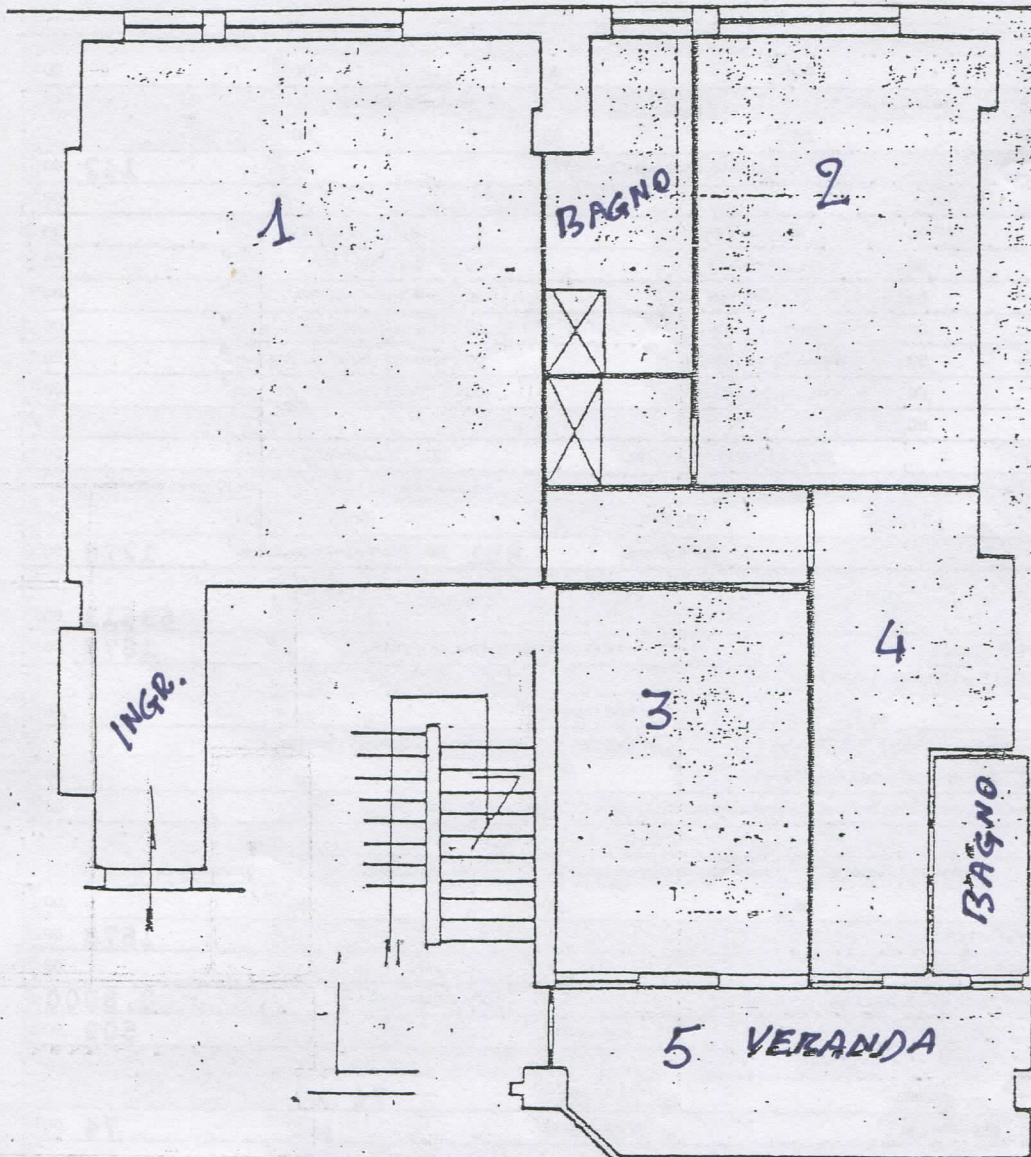

FIUME TEVERE

Lungotevere Mellini

QUESTA PLANIMETRIA E'
SOLO DIMOSTRATIVA

cortile
condominiale

Antonini

Fiduciaria Immobiliare

Viale Gorizia, 52 - 00198 Roma

Tel. 06.84.14.630 r.a.

ORIENTAMENTO

SCALA DI 1:100