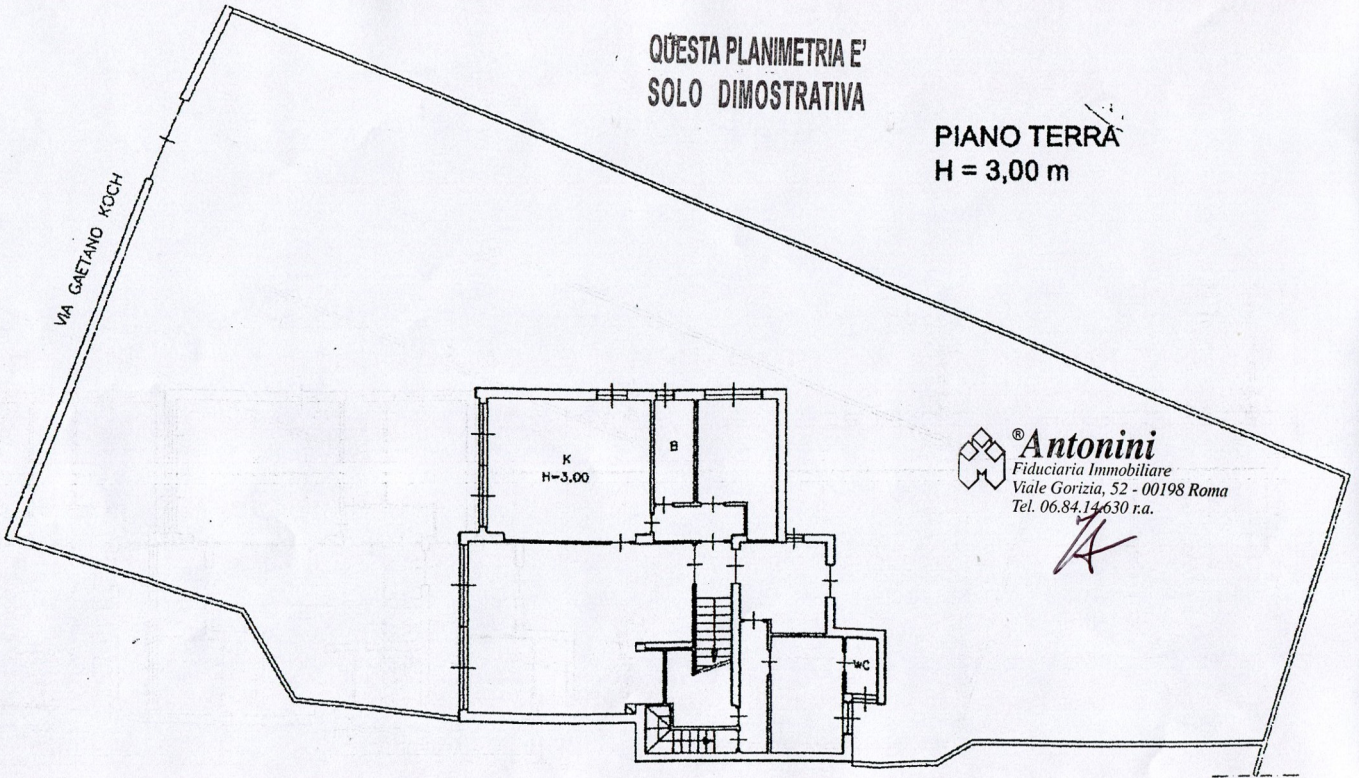

QUESTA PLANIMETRIA E'
SOLO DIMOSTRATIVA

PIANO TERRA
H = 3,00 m

VIA GAETANO KOCH

 **Antonini**
Fiduciaria Immobiliare
Viale Gorizia, 52 - 00198 Roma
Tel. 06.84.14.630 r.a.

A